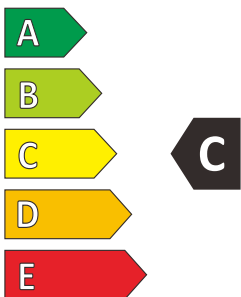

APLUS

A702

255/45R18

103V XL

ENERG

APLUS

2AP2191H1

255/45R18 103 V

C1